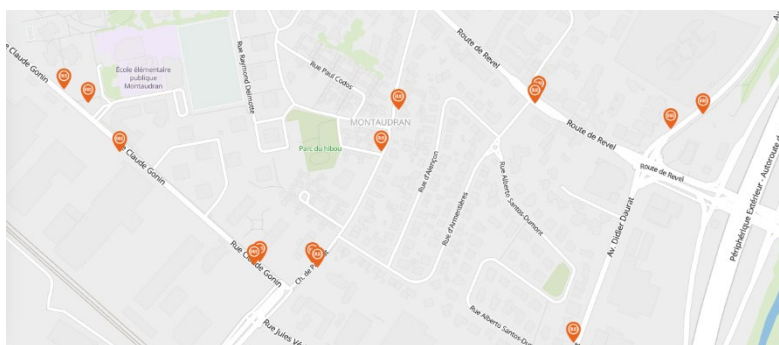

Welcome to Emerald Language Learning!

Emerald
LANGUAGE LEARNING

“Stop Learning, start
talking!”

- PLAN D'ACCÈS -

25 Rue D'Armentières, 31400 Toulouse

Voiture – A61, sortie 18 vers ZI Montaudran/Côte Pavée

Transports en commun

Bus L8 – Arrêt Armentières

Bus L9 – Arrêt Lafaurie

Bus L12 – Arrêt Armentières

Bus 37 – Arrêt Armentières

Le local d'Emerald Language Learning offre un cadre atypique, puisqu'il s'agit d'une maison avec un petit jardin privatif.